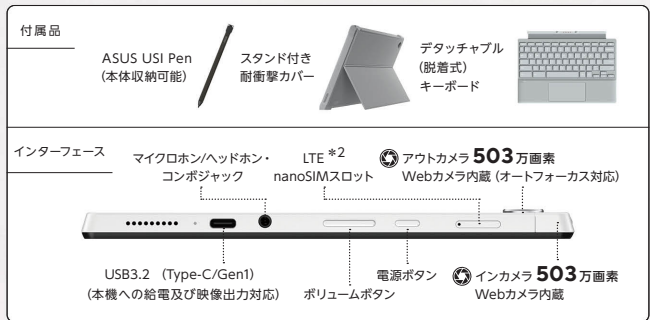

*2 CM3001DM2A-R70302のみ

製品仕様

製品名	ASUS Chromebook CM30 Detachable (CM3001)	
型番	CM3001DM2A-R70302	CM3001DM2A-R70301
本体カラー	フォージルバー	
OS ※1	ChromeOS	
ゼロタッチ登録	対応	
CPU	MediaTek Kompanio 520 (8186)	
メインメモリ	標準/最大 ※2	4GB/4GB
	仕様	LPDDR4X-3600
	スロット	オンボードメモリのみ
	ディスプレイ	10.5型ワイドTFTカラー液晶
表示機能	表面仕様	グレア
	解像度	1,920×1,200ドット (60Hz)
	視野角	水平170° / 垂直170°
	タッチパネル	搭載
記憶装置	グラフィックス機能	Arm Mali G52 MC2 2EE (CPU内蔵)
	外部ディスプレイ出力 ※3	最大1,920×1,080ドット
	eMMC ※4	64GB
サウンド機能	スピーカー	ステレオスピーカー内蔵 (1W×2)
	マイク	マイク内蔵
Webカメラ	インカメラ 503万画素Webカメラ内蔵 アウトカメラ 503万画素Webカメラ内蔵 (オートフォーカス対応)	
通信機能	無線LAN ※5	IEEE802.11a/b/g/n/ac/ax (Wi-Fi 6)
	Bluetooth®機能	Bluetooth® 5.3
通信方式	FDD LTE	B1/B3/B8/B18/B19/B26/B28
	TD LTE	B39/B41/B42
	キャリアアグリゲーション ※6	2CA
	W-CDMA	B1/B6/B8/B19
入力機能	キーボード	78キー日本語キーボード (JIS配列)
	ポインティングデバイス	マルチタッチ・タッチパッド、10点マルチタッチ・タッチスクリーン
インターフェース	ディスプレイ出力	Type-C×1
	USBポート	USB3.2 (Type-C/Gen1) ※7 ×1
	SIMカードスロット	nanoSIMスロット×1
	オーディオ ※8	マイク/ホン/ヘッドホン・コンボジャック×1
セキュリティスロット	-	
電源	Type-C/45W ACアダプター (15V/3A) または リチウムポリマーバッテリー (2セル/38Wh)	
バッテリー駆動時間 ※9	タブレット	約12時間
	タブレット+デタッチャブルキーボード	約12時間
バッテリー充電時間	タブレット	約2.2時間
	タブレット+デタッチャブルキーボード	約2.5時間
消費電力	最大約45W	
エネルギー消費効率 ※10	12区分 7.5kWh/年 (AAA)	
サイズ (突起部除く)	タブレット	幅259.5mm×奥行き169.2mm×高さ8.95mm
	タブレット+スタンド付き耐衝撃カバー	幅267.76mm×奥行き177.5mm×高さ14.65mm
	タブレット+デタッチャブルキーボード+スタンド付き耐衝撃カバー	幅267.76mm×奥行き182.85mm×高さ19.6mm
質量	タブレット	約614g
	タブレット+スタンド付き耐衝撃カバー	約868g
	タブレット+デタッチャブルキーボード	約863g
	タブレット+デタッチャブルキーボード+スタンド付き耐衝撃カバー	約1118g
保証期間	本体: 購入日より12か月間の国際保証+購入日より 12か月間のASUSのあんしん保証 (日本国内保証・登録) ※11 バッテリーおよびACアダプター: 購入日より12か月間の日本国内保証	
グリーン購入法	○	
主な付属品	ACアダプター、製品マニュアル、製品保証書、ASUS USI Pen (本体収納可能)、 デタッチャブルキーボード、スタンド付き耐衝撃カバー	
	SIMイジェクトピン	-

*1. プリンストールされているOS以外はサポート対象外となります。 *2. 増設や交換はサポートしていません。予めご了承ください。 *3. 外部ディスプレイの仕様によっては表示できない場合があります。 *4. システム領域が存在するもので、表示の容量すべてがユーザー使用可能領域とはなりません。 *5. 5GHz帯をサポートしています。電波法により5.2/5.3GHz帯は屋内使用に限り、5.2GHz帯高出力データ通信システムの基地局又は陸上移動中継局と通信する場合を除く。 *6. キャリアアグリゲーション対応エリア外では通常のLTEでの通信になります。また、ご使用の国や地域によっては、通常のLTEでの通信になる場合があります。 *7. データ転送と映像出力、本機への給電をサポートしていません。すべてのデバイスの動作を確保するものではありません。 *8. 4種ミニプラグをサポートしています。ヘッドセットマイクをご使用の場合は、4種タイプのものをご利用ください。 *9. バッテリー駆動時間は、Googleの測定方法にて算出した値となります。 *10. エネルギー消費効率とは、JIS C62623 (2014) に規定する方法により測定した年間消費電力です。達成率の表示は2022年度目標に対し、Aは達成率100%以上110%未満、AAは達成率110%以上140%未満、AAAは達成率140%以上を示します。また達成率が100%未満の場合は、達成率をそのまま表示しています。 *11. 破損原因を問わない無料の日本国内保証で、ご利用には製品購入後30日以内にMyASUSで製品登録を実施いただく必要があります。詳しくはASUSのあんしん保証サイト (https://asus-event.com/anshin/) をご確認ください。

● ASUS以外またはASUS非公開の第三者が製品に修理・変更・改ざんを加えた場合は保証対象外となります。 ● 製品の外観や仕様は製品の改善のために予告なく変更することがあります。 ● 記載されている会社名および製品名は、各社の登録商標または商標です。 ● 本カタログの画像はイメージです。実際の製品と異なる場合があります。 ● 製品画面はハメコシ合成となり変更される場合があります。 ● ご利用になれるアプリとその機能は国や地域によって異なる場合があります。 ● 一部のコンテンツは別売となります。 ● このカタログの内容は、2024年11月現在のものです。